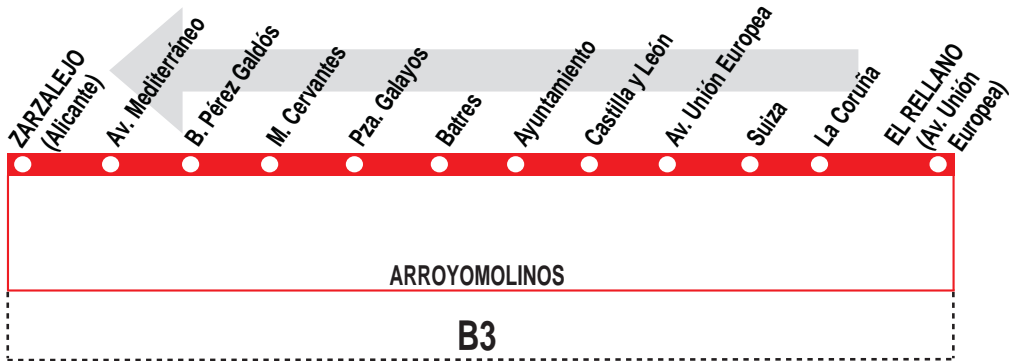

1

El Rellano - Zarzalejo

HORARIOS DE SALIDA DE EL RELLANO (Av. Unión Europea)

111217

(Vigente todo el año)

Lunes a viernes laborables

De 6:30 a 22:30 cada 30 minutos

MA Martín, S.A. C/ Torres Quevedo, 3.
Polígono Industrial Leganés. 28914 MADRID