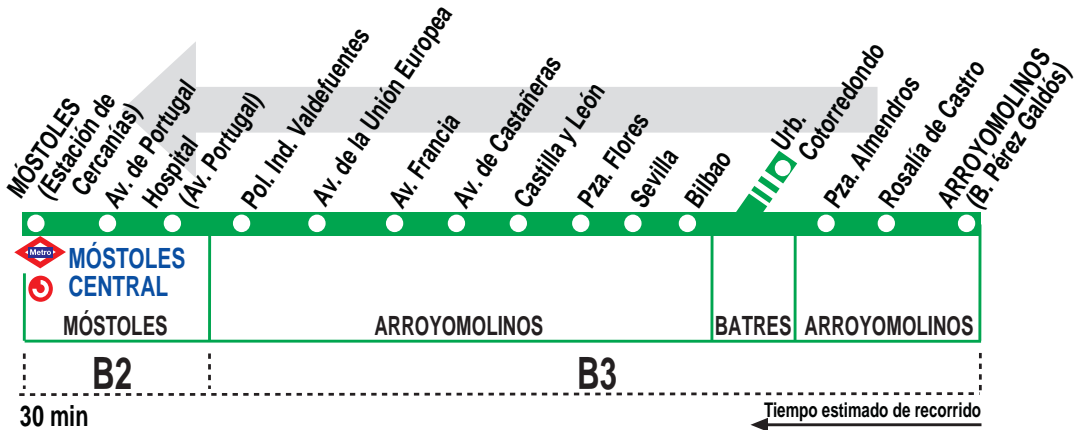

## Arroyomolinos - Móstoles

### HORARIOS DE SALIDA DE ARROYOMOLINOS (Calle Benito Pérez Galdós)

111217

(Vigente todo el año)