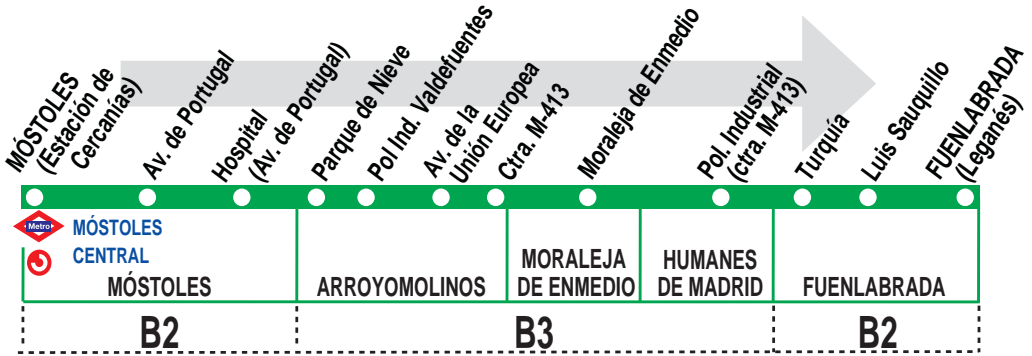

498

Móstoles - Arroyomolinos - Moraleja de Enmedio

HORARIOS DE SALIDA DE MÓSTOLES (Estación de Cercanías)

111217

(Vigente todo el año)

Noches de viernes, sábados y vísperas de festivo

A	24:00	1:10	2:20	3:30	4:45	6:00
---	-------	------	------	------	------	------