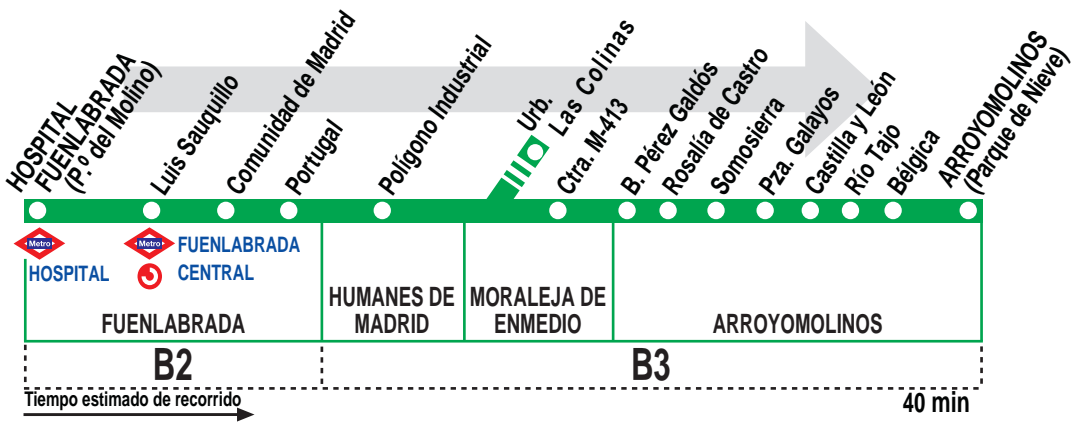

496

Fuenlabrada - Moraleja de Enmedio - Arroyomolinos

HORARIOS DE SALIDA DE FUENLABRADA (Paseo del Molino)

111217

Lunes a viernes laborables

(Vigente de 1 de septiembre a 15 de julio)

6:	7:	8:	9:	10:	11:	12:	13:	14:	15:	16:	17:	18:	19:	20:	21:	22:	23:
00	00	10	09	04	24	20	05 ^C	10	00	00	21	19	11	05 ^C	01	14	10
30	15 ^C	25 ^C	35 ^C	32	54	49	14	15 ^C	25 ^C	29	45 ^C	44	40	09	15 ^C	25 ^C	39
	35	42	36	45 ^C	55 ^C		41	39	30	35 ^C	50	55 ^C		34	30	40	

Lunes a viernes laborables

(Vigente de 16 de julio a 31 de agosto)

A	6:00	6:36	7:12	7:40
De	8:16	a	23:32	entre 36 - 37 minutos

Sábados laborables

(Vigente todo el año)

De	6:00	a	12:40	cada 50 minutos	
A	13:35	14:30	15:15	16:10	16:50
De	17:10	a	22:30	cada 40 minutos	

Domingos y festivos

(Vigente todo el año)

A	7:00				
De	7:40	a	12:40	cada 50 minutos	
A	13:35	14:30	15:15	16:10	16:50
De	17:10	a	22:30	cada 40 minutos	

Notas: ^C Hasta la urb. Las Colinas (Moraleja de Enmedio).