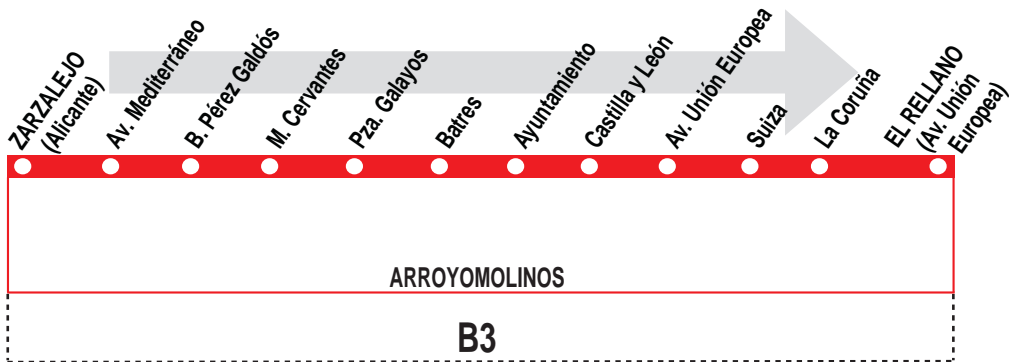

1

Zarzalejo - El Rellano

HORARIOS DE SALIDA DE ZARZALEJO (Calle Alicante)

111217

(Vigente todo el año)

Lunes a viernes laborables

De 6:30 a 22:30 cada 30 minutos

MA Martín, S.A. C/ Torres Quevedo, 3.
Polígono Industrial Leganés. 28914 MADRID