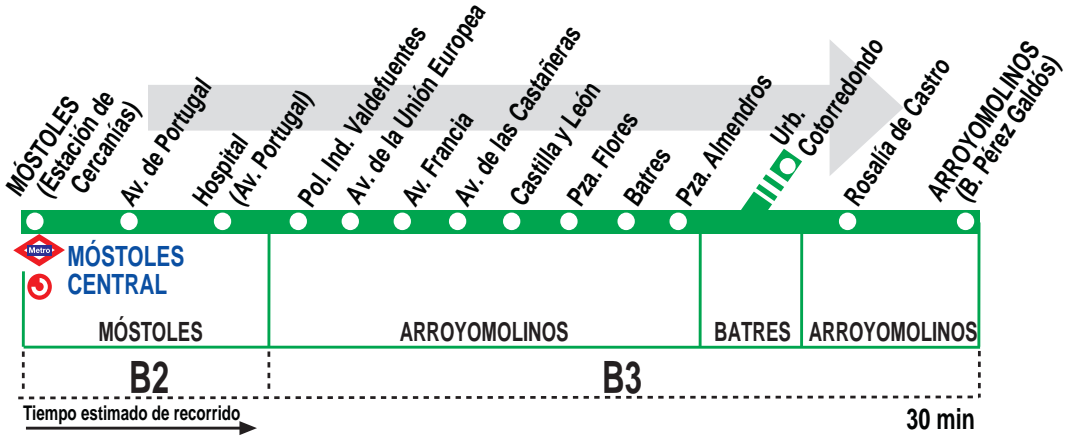

499

Móstoles - Arroyomolinos

HORARIOS DE SALIDA DE MÓSTOLES (Estación de Cercanías)

111217

(Vigente todo el año)

Lunes a viernes laborables

6:	7:	8:	9:	10:	11:	12:	13:	14:	15:	16:	17:	18:	19:	20:	21:	22:
50 ^C	15 ^C 45	15 45	15 45 ^C	15 45	15 45	15 45 ^C	15 45	15 ^C 45	15 45	15 ^C 45	15 45 ^C	15 45 ^C	15 45	15 45 ^C	15 ^C 45	15 45

Sábados laborables, domingos y festivos

7:	8:	9:	10:	11:	12:	13:	14:	15:	16:	17:	18:	19:	20:	21:	22:
30 ^C	28	20	12	04 56	48 ^C	40	32	24 ^C	16	09	04 59	54	49 ^C	44	40

Notas:

^CSólo hasta la urbanización Cotorredondo (Batres).