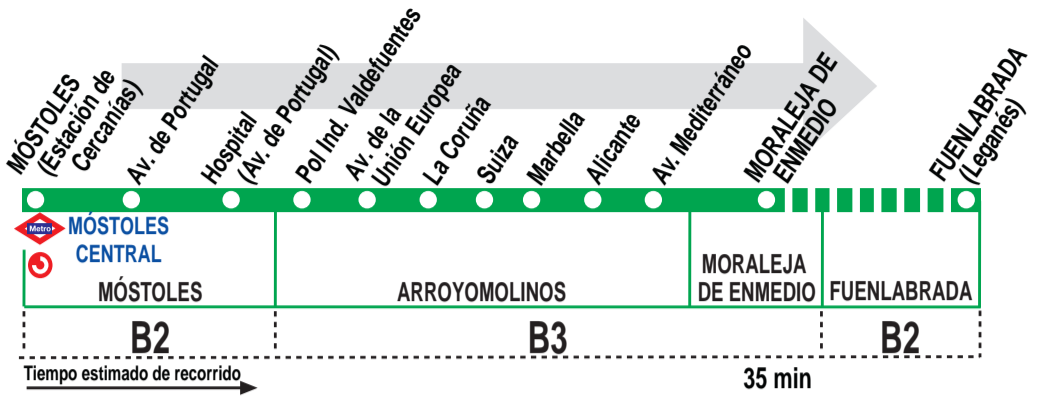

498 Móstoles - Arroyomolinos - Moraleja de Enmedio

HORARIOS DE SALIDA DE MÓSTOLES (Estación de Cercanías)

111217 (Vigente todo el año)

Lunes a jueves laborables

6:	7:	8:	9:	10:	11:	12:	13:	14:	15:	16:	17:	18:	19:	20:	21:	22:	23:	24:	1:
53	25 ^x	03	13	15 ^x	05 ^x	03	10 ^x	00 ^x	15 ^x	05 ^x	05 ^x	05 ^x	05 ^x	05 ^x	20 ^x	10 ^x	00 ^x	00 ^x *	00 ^x *
55 ^x	28	25 ^x	25 ^x	23	30 ^x	20 ^x	35 ^x	25 ^x	23	13	23	33	05	30 ^x	35	25	15		
	55 ^x	38	48	40 ^x	55 ^x	45 ^x	43	33	40 ^x	35 ^x	35 ^x	35 ^x	35 ^x	45	45 ^x	35 ^x	30 ^x		
		55 ^x	50 ^x	58		53		50 ^x		48	58		55	55 ^x					

Noches de viernes, sábados y vísperas de festivo

A	24:00	1:10	2:20	3:30	4:45	6:00
---	-------	------	------	------	------	------

Notas:

A efecto de horarios nocturnos se consideran los festivos nacionales y autonómicos. El recorrido de los servicios nocturnos es el siguiente: