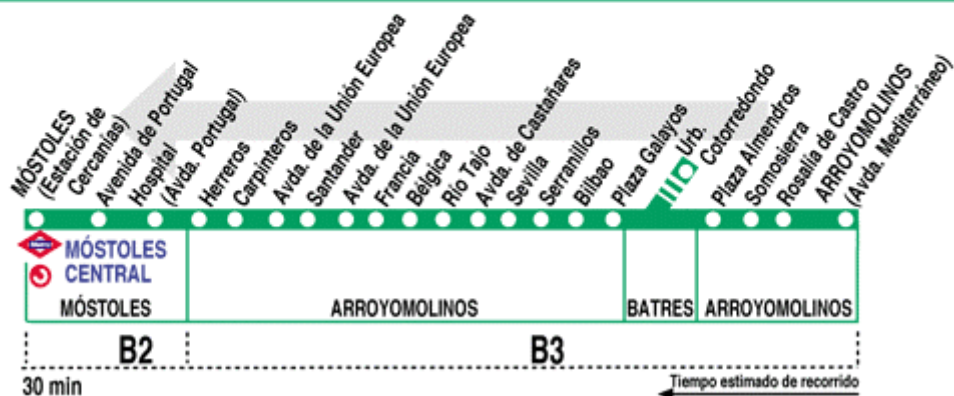

499

Móstoles - Arroyomolinos

HORARIOS DE SALIDA DE MÓSTOLES (Estación de Cercanías)

Actualizado a mayo de 2008
(Vigente todo el año)

Lunes a Viernes laborables

6:	7:	8:	9:	10:	11:	12:	13:	14:	15:	16:	17:	18:	19:	20:	21:	22:
50 ^C	12 ^C	20	30 ^C	00	00 ^C	05	10	15 ^C	20	25 ^C	00	00	10	10	15 ^C	15
58	20	55		30	30	40 ^C	40	50 ^C	50		30 ^C	35 ^C	40	40 ^C	45	45
22																
30																
40																
45																
50																

Sábados laborables, Domingos y Festivos

7:	8:	9:	10:	11:	12:	13:	14:	15:	16:	17:	18:	19:	20:	21:	22:	23:
30 ^C	28	20	12	04	48 ^C	40	32	24 ^C	16	08	20	32	08 ^C	20 ^C	30	00
				56						44	56		44	56		

Notas:

^CSólo hasta la Urbanización Cotorredondo (Batres).

MA Martín, S.A. C/ Torres Quevedo, 3.
Polígono Industrial Leganés. 28914 MADRID

Tel: 91 688 63 33

499

Arroyomolinos - Móstoles

HORARIOS DE SALIDA DE ARROYOMOLINOS (Avenida Mediterráneo)