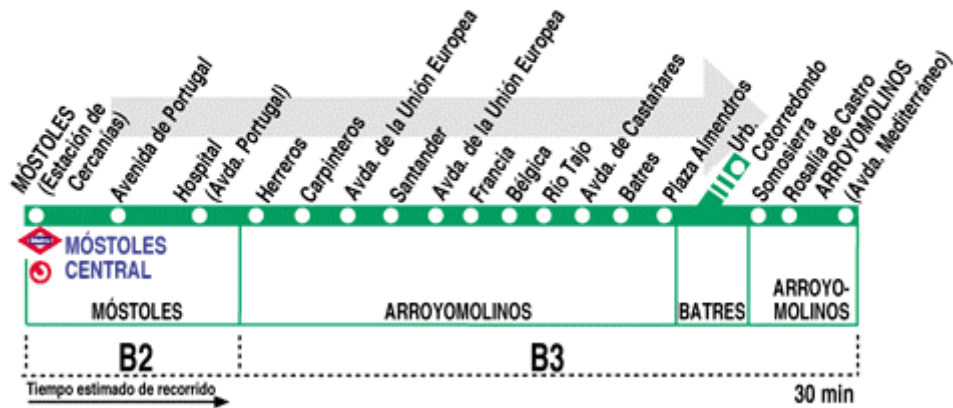

499

Móstoles - Arroyomolinos

HORARIOS DE SALIDA DE MÓSTOLES (Estación de Cercanías)

Actualizado a mayo de 2008
(Vigente todo el año)

Lunes a Viernes laborables

6:	7:	8:	9:	10:	11:	12:	13:	14:	15:	16:	17:	18:	19:	20:	21:	22:
50 ^C	12 ^C	20	30 ^C	00	00 ^C	05	10	15 ^C	20	25 ^C	00	00	10	10	15 ^C	15
58	20	55		30	30	40 ^C	40	50 ^C	50		30 ^C	35 ^C	40	40 ^C	45	45
22																
30																
40																
45																
50																

Sábados laborables, Domingos y Festivos

7:	8:	9:	10:	11:	12:	13:	14:	15:	16:	17:	18:	19:	20:	21:	22:	23:
30 ^C	28	20	12	04	48 ^C	40	32	24 ^C	16	08	20	32	08 ^C	20 ^C	30	00
				56						44	56		44	56		

Notas: