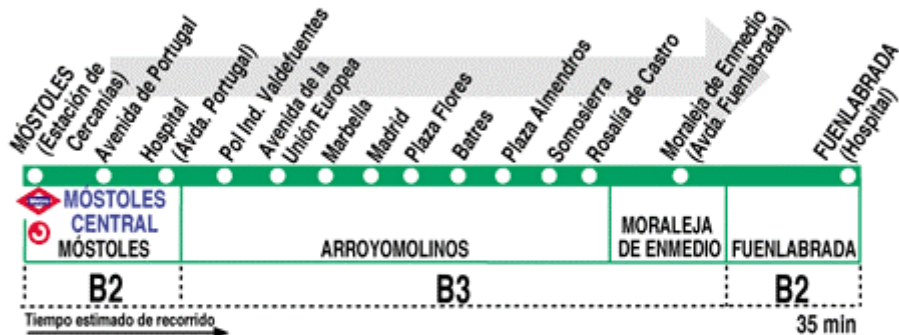

498 Móstoles - Arroyomolinos - Moraleja - Fuenlabrada

HORARIOS DE SALIDA DE MÓSTOLES (Estación de Cercanías)

Actualizado a
mayo de 2008
(Vigente todo el año)

Lunes a Jueves laborables

6:	7:	8:	9:	10:	11:	12:	13:	14:	15:	16:	17:	18:	19:	20:	21:	22:	23:	24:	1:
45 ^x	05 ^x	05 ^x	11 ^x	15	01 ^x	07 ^x	13 ^x	19 ^x	03 ^x	05	15	15	05 ^x	22 ^x	00	00	00 ^x	00 ^x	00 ^x
05	05	15	17 ^x	15	15	25	25	35	05	09 ^x	17 ^x	21 ^x	25	25	10 ^x	17 ^x	00	00	00 ^x
22	27 ^x	33 ^x	39 ^x	23 ^x	29 ^x	35 ^x	41 ^x	25 ^x	31 ^x	37 ^x	43 ^x	30 ^x	45 ^x	30	30	30	30	30	30
35	35	45	45	45 ^x	51 ^x	55		35	45	45	55	55	55	37 ^x	39 ^x				
45	49 ^x	55 ^x		45	55	57 ^x		47 ^x	53 ^x	59 ^x			57 ^x	55 ^x					

Viernes laborables

6:	7:	8:	9:	10:	11:	12:	13:	14:	15:	16:	17:	18:	19:	20:	21:	22:	23:		
45 ^x	05 ^x	05 ^x	11 ^x	15	01 ^x	07 ^x	13 ^x	19 ^x	03 ^x	05	10 ^x	10 ^x	10 ^x	10 ^x	00	00	00 ^x		
05	05	15	17 ^x	15	15	25	25	35	05	09 ^x	15	15	25	25	10 ^x	10 ^x	00		
22	27 ^x	33 ^x	39 ^x	23 ^x	29 ^x	35 ^x	41 ^x	25 ^x	29 ^x	30 ^x	30 ^x	30 ^x	30 ^x	30 ^x	30 ^x	25 ^x	20 ^x		
35	35	45	45	45 ^x	51 ^x	55		35	39 ^x	45	50 ^x	50 ^x	50 ^x	50 ^x	30	30	40 ^x		
45	49 ^x	55 ^x		45	55	57 ^x		47 ^x	45	50 ^x	55	55	55	50 ^x	40 ^x				