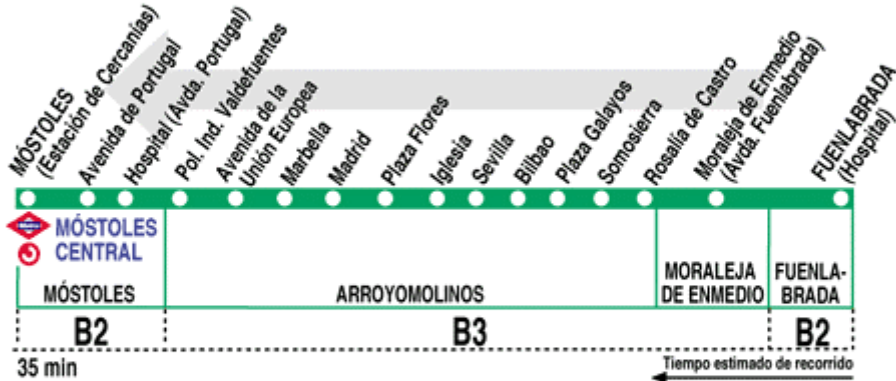

498 Fuenlabrada - Moraleja - Arroyomolinos - Móstoles

HORARIOS DE SALIDA DE FUENLABRADA (Hospital de Fuenlabrada)																	Actualizado a mayo de 2008 (Vigente todo el año)		
Lunes a Jueves laborables																			
6:	7:	8:	9:	10:	11:	12:	13:	14:	15:	16:	17:	18:	19:	20:	21:	22:	23:	24:	1:
00	00	05^x	10	15	01^x	07^x	13^x	00	00	09^x	10	20	05^x	20^x	10^x	17^x	00^x	30^x	30^x
25^x	05^x	10	11^x	17^x	20	20	30	19^x	03^x	10	15^x	21^x	20	25	25	40^x	30^x		
30	25^x	27^x	33^x	39^x	23^x	29^x	35^x	30	25^x	31^x	37^x	43^x	30^x	45^x	32^x				
45^x	30	40	40	45	45^x	50	57^x	41^x	40	40	50	50	55^x	55	55^x				
45^x	49^x	55^x			50	51^x			47^x	53^x	59^x		55		55				
Viernes laborables																			
6:	7:	8:	9:	10:	11:	12:	13:	14:	15:	16:	17:	18:	19:	20:	21:	22:	23:	24:	
00	00	05^x	10	15	01^x	07^x	13^x	00	00	02^x	00^x	00^x	00^x	00^x	00^x	00^x	00^x	00^x	
25^x	05^x	10	11^x	17^x	20	20	30	19^x	03^x	10	10	20^x	20^x	20^x	20^x	20^x	20^x	20^x	
30	25^x	27^x	33^x	39^x	23^x	29^x	35^x	30	25^x	17^x	20^x	20^x	20^x	20^x	25	25	40^x	40^x	
45^x	30	40	40	45	45^x	50	57^x	41^x	40	31^x	40^x	40^x	40^x	40^x	40^x	40^x	40^x	40^x	
45^x	49^x	55^x			50	51^x			47^x	40	50	50	55	55	55				
Sábados laborables																			
6:	7:	8:	9:	10:	11:	12:	13:	14:	15:	16:	17:	18:	19:	20:	21:	22:	23:		
10	02	10^x	07	10^x	16^x	00^x	06^x	12^x	11	00^x	00^x	00^x	00^x	00^x	00^x	00^x	00^x	00^x	
50^x	10^x	15	10^x	32^x	38^x	22^x	27	19	18^x	13	05	20^x	17	20^x	20^x	17	20^x	20^x	
	30^x	30^x	30^x	51	43	35	28^x	34^x	40^x	15^x	20^x	31	20^x	29	40^x	20^x	40^x	40^x	
	50^x	50^x	50^x	54^x		44^x	50^x	56^x	42	30^x	40^x	40^x	40^x	40^x	41	40^x	40^x	40^x	
			59							45^x	57		53	55		53			
Domingos y Festivos																			
	7:	8:	9:	10:	11:	12:	13:	14:	15:	16:	17:	18:	19:	20:	21:	22:	23:	24:	1:
	02	15	00^x	10^x	16^x	00^x	06^x	12^x	11	00^x	00^x	00^x	00^x	00^x	00^x	00^x	00^x	30^x	30^x
	40^x	20^x	07	32^x	38^x	22^x	37	19	18^x	13	05	20^x	17	20^x	20^x	17	20^x	20^x	
			25^x	51	43	35	28^x	34^x	40^x	20^x	20^x	31	20^x	29	40^x	20^x	40^x	40^x	
			50^x	54^x		44^x	50^x	56^x	42	45^x	40^x	40^x	40^x	40^x	41	40^x	40^x	40^x	
			59							57		53	55		53				
Noches de Viernes, Sábados y vísperas de Festivo																			
A		24:00			1:10			2:20			3:30			4:45			6:00