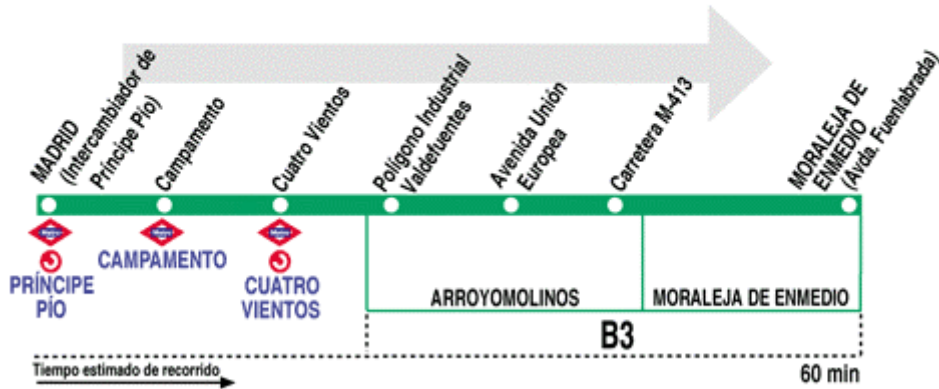

# 495 Madrid (Príncipe Pío) - Arroyomolinos - Moraleja de Enmedio

## HORARIOS DE SALIDA DE MADRID (Intercambiador de Príncipe Pío)

Actualizado a mayo 2008  
(Vigente de 15 de septiembre a 30 de junio)